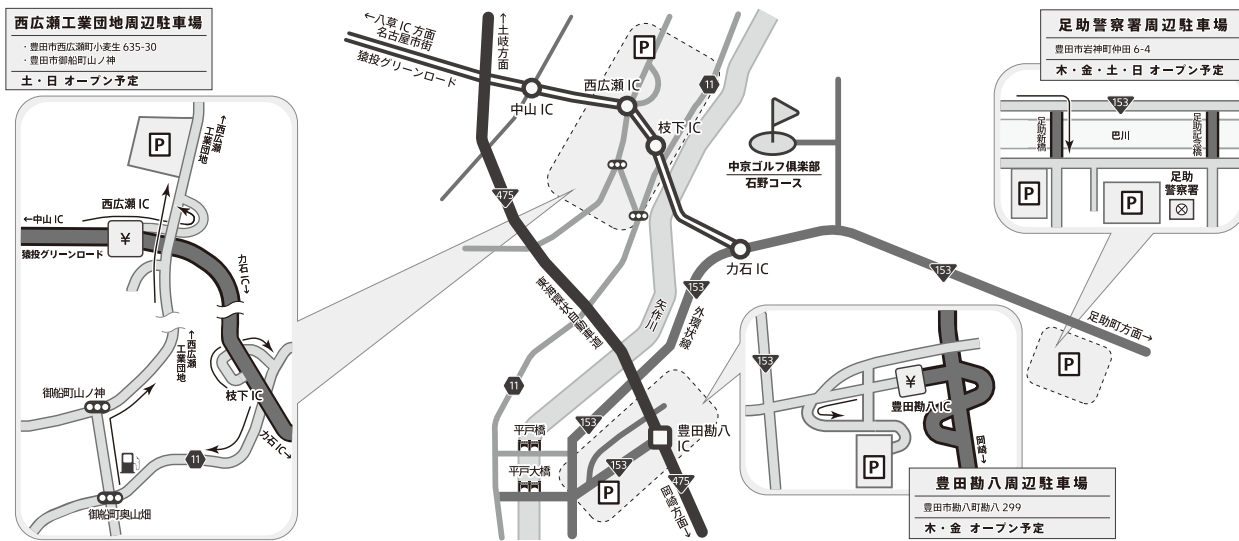

■バイク・自転車でお越しの方

ゴルフ場内には駐輪できません。ギャラリー駐車場をご利用下さい。

■競技日程

予選	第1ラウンド	5/18 Thu	6:30 開場 7:00 スタート 17:00 ホールアウト	決勝	第3ラウンド	5/20 Sat	6:30 開場 7:30 スタート 14:30 ホールアウト
	第2ラウンド	5/19 Fri			第4ラウンド	5/21 Sun	6:30 開場 7:00 スタート 14:00 ホールアウト

■テレビ放送

5/18 Thu	10:25~11:10	(中京テレビ)
5/19 Fri	15:50~16:50	(中京テレビ)
5/20 Sat	10:30~11:25	12:58~13:30 (中京テレビ)
	13:30~14:25	(NTV系列22局ネット)
5/21 Sun	15:00~16:25	(NTV系列22局ネット)

※スタート及びホールアウト時間、テレビ放送時間や内容は天候や競技進行状況によって変更することがありますのでご了承ください。

■お客様へお願い

〈チケットに関する注意事項〉

- ●入場券1枚につき1日1名様のみ入場可能。
- ●無観客開催になった場合や当日の悪天候で中止になった場合は払戻しいたします。
- ●但し、競技開始後に1組でも9ホールを消化した時点で、払戻しはいたしません。
- ●詳しい払戻し方法、その他ご不明点については大会ホームページをご確認ください。
- ●混雑を避けるため、販売枚数を制限させていただく場合がございます。
- ●入場券は、予定枚数に達し次第販売を終了いたします。予めご了承ください。

〈観戦に関する注意事項〉

- ●携帯電話はマナーモードに設定の上、通話はお控えください。
- ●場内では写真や動画の撮影は、固くお断りいたします。
- ●競技中の事故、ケガに対しては応急処置は致しますが、それ以上の補償は致しかねます。
- ●同伴者のいない中学生以下の入場はできません。
- ●再入場はできません。
- ●ペットを連れて、会場内へ入場することはできません。
- ●ラジコンヘリやドローンなどは、競技の妨げとなりますので絶対に持ち込まないで下さい。
- ●天候その他の都合により、競技が中止になったり、翌日に繰り越される場合があります。
- ●お車でご来場のお客様の飲酒は固くお断りします。

お問い合わせ

■大会に関するお問い合わせ (平日 10:00 ~ 17:00)

ブリヂストンレディス大会事務局 TEL03-5395-5253

■チケットに関するお問い合わせ (平日 11:00 ~ 17:00)

中京テレビクリエイション TEL052-588-4477

■大会公式 HP

<https://www.bridgestoneladiesopen.jp>

ブリヂストンレディス

検索