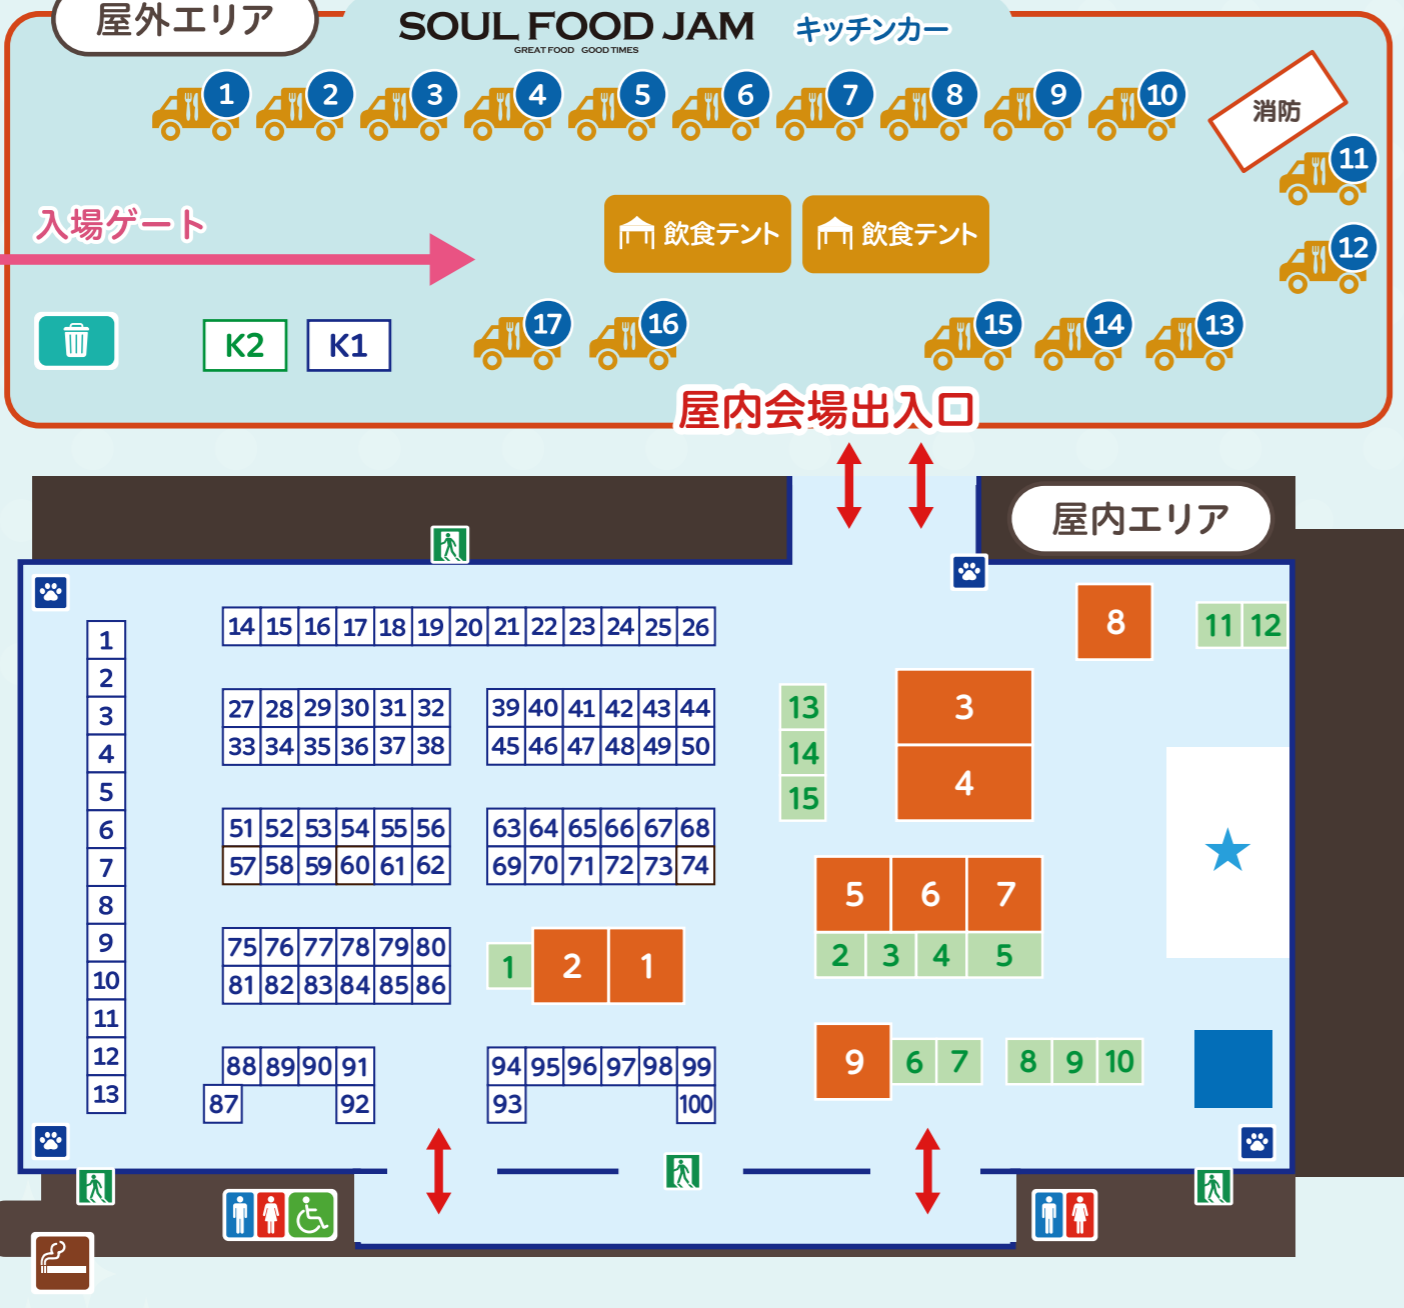

会場マップ

- 屋内ペット 入場可エリア
- キッチンカー
- ゴミステーション
- 本部
- ステージ
- トイレ
- ペットトイレ
- 非常口
- IQOSショップ (喫煙所)

出店ブース一覧

- | | | | | |
|----|----|----------------------------|-----|----------------------------|
| 1 | 2 | Wanhome | 52 | PET GRAND ASHIYA |
| 3 | 4 | bull three | 53 | CREA |
| 5 | 6 | おやつ工房さっちゃん | 54 | 55 MOMO Marche |
| 7 | 8 | Wanpee-vif | 56 | PULLEY のワンコ服 |
| 9 | 10 | ルルペットケーキ | 57 | 58 はみみとゆ〜たん |
| 11 | 12 | 13 NPO 法人ペットロス愛知 | 59 | 60 HAVEPET |
| 14 | 15 | 16 N&R PET | 61 | 62 LAWRIE |
| 17 | 18 | 19 Now&Life | 63 | ぐるぐるや |
| 20 | 21 | 22 むぎさんち 6/28(日)のみ | 64 | 65 ハンドメイド犬服ティアラ |
| 23 | 24 | 25 MARRONE | 66 | 67 68 FUJIDOG |
| 26 | 27 | 28 Musubi | 69 | Atelier* M's Bear |
| 29 | 30 | 31 たん・とん / とこ・とん | 70 | AYR |
| 32 | 33 | 34 ペットのおやつ屋 omame | 71 | mute☆ |
| 35 | 36 | 37 NICOLE DOG | 72 | 73 74 Half Beans |
| 37 | 38 | 39 Ry*miyu | 75 | 76 Chien |
| 39 | 40 | 41 大辞典.com | 77 | 78 Fate |
| 41 | 42 | 43 CALIFORNIA DOG MARKET | 79 | 80 わんこの幸せバンドナ |
| 43 | 44 | 45 ☆BYJ | 81 | 82 C'est mignon! 6/28(日)のみ |
| 45 | 46 | 47 faire neige | 83 | 84 工作屋 |
| 47 | 48 | 49 wapoo | 85 | Anicor |
| 49 | 50 | 51 T・O | 86 | 87 petit bouquet LADY |
| 51 | 52 | 53 ふりり | 88 | 89 paciell |
| 53 | 54 | 55 33 | 90 | 91 92 ペトラ |
| 55 | 56 | 57 あもっば SHOP | 93 | 94 95 犬の幼稚園 わんこラボ |
| 57 | 58 | 59 7s.tomato | 96 | 97 大型犬専用グッズ milimili |
| 59 | 60 | 61 maro-coco (マロココおやつとごはん) | 98 | 99 100 わんの家 Ohana |
| 61 | 62 | | 101 | 屋外 (K1) gruppo |

有限会社しばんちゅ × DOG Marché!

人工芝専門店がつくる DOG Marchéフォトスポットで思い出の写真を!

開催場所 **7**

SOUL FOOD JAM

- 1** ナカタノコブタ 十勝豚丼
- 2** なにわフーズ 松坂牛バーガー
- 3** ぱんだ Kitchen ベビーカステラ
- 4** レッドガウル 炙り牛たたき
- 5** cafe siesta 瀬戸内レモンのレモネード
- 6** 桜流 博多たこやき
- 7** 究極の生クリームクレープ専門店 CINQ MINUTES 生クリームSPクレープ
- 8** OCEAN SIDE ガーリックシュリンプ
- 9** ふじのみ家 富士宮焼きそば
- 10** CafeMONROE パニーニ
- 11** Car's dining DAN 全快焼きホルモン
- 12** KEBAB TIME ピタケバブ
- 13** 明洞焼肉食堂 特製ピビンバ
- 14** ベルジャンキッチン ベルジャンフリッツ
- 15** ガレットアリチカ ローストポークとモッツアレラチーズのガレット
- 16** T-bear cafe 黒糖バブルミルク
- 17** COCO GELATO NAGOYA ジェラート