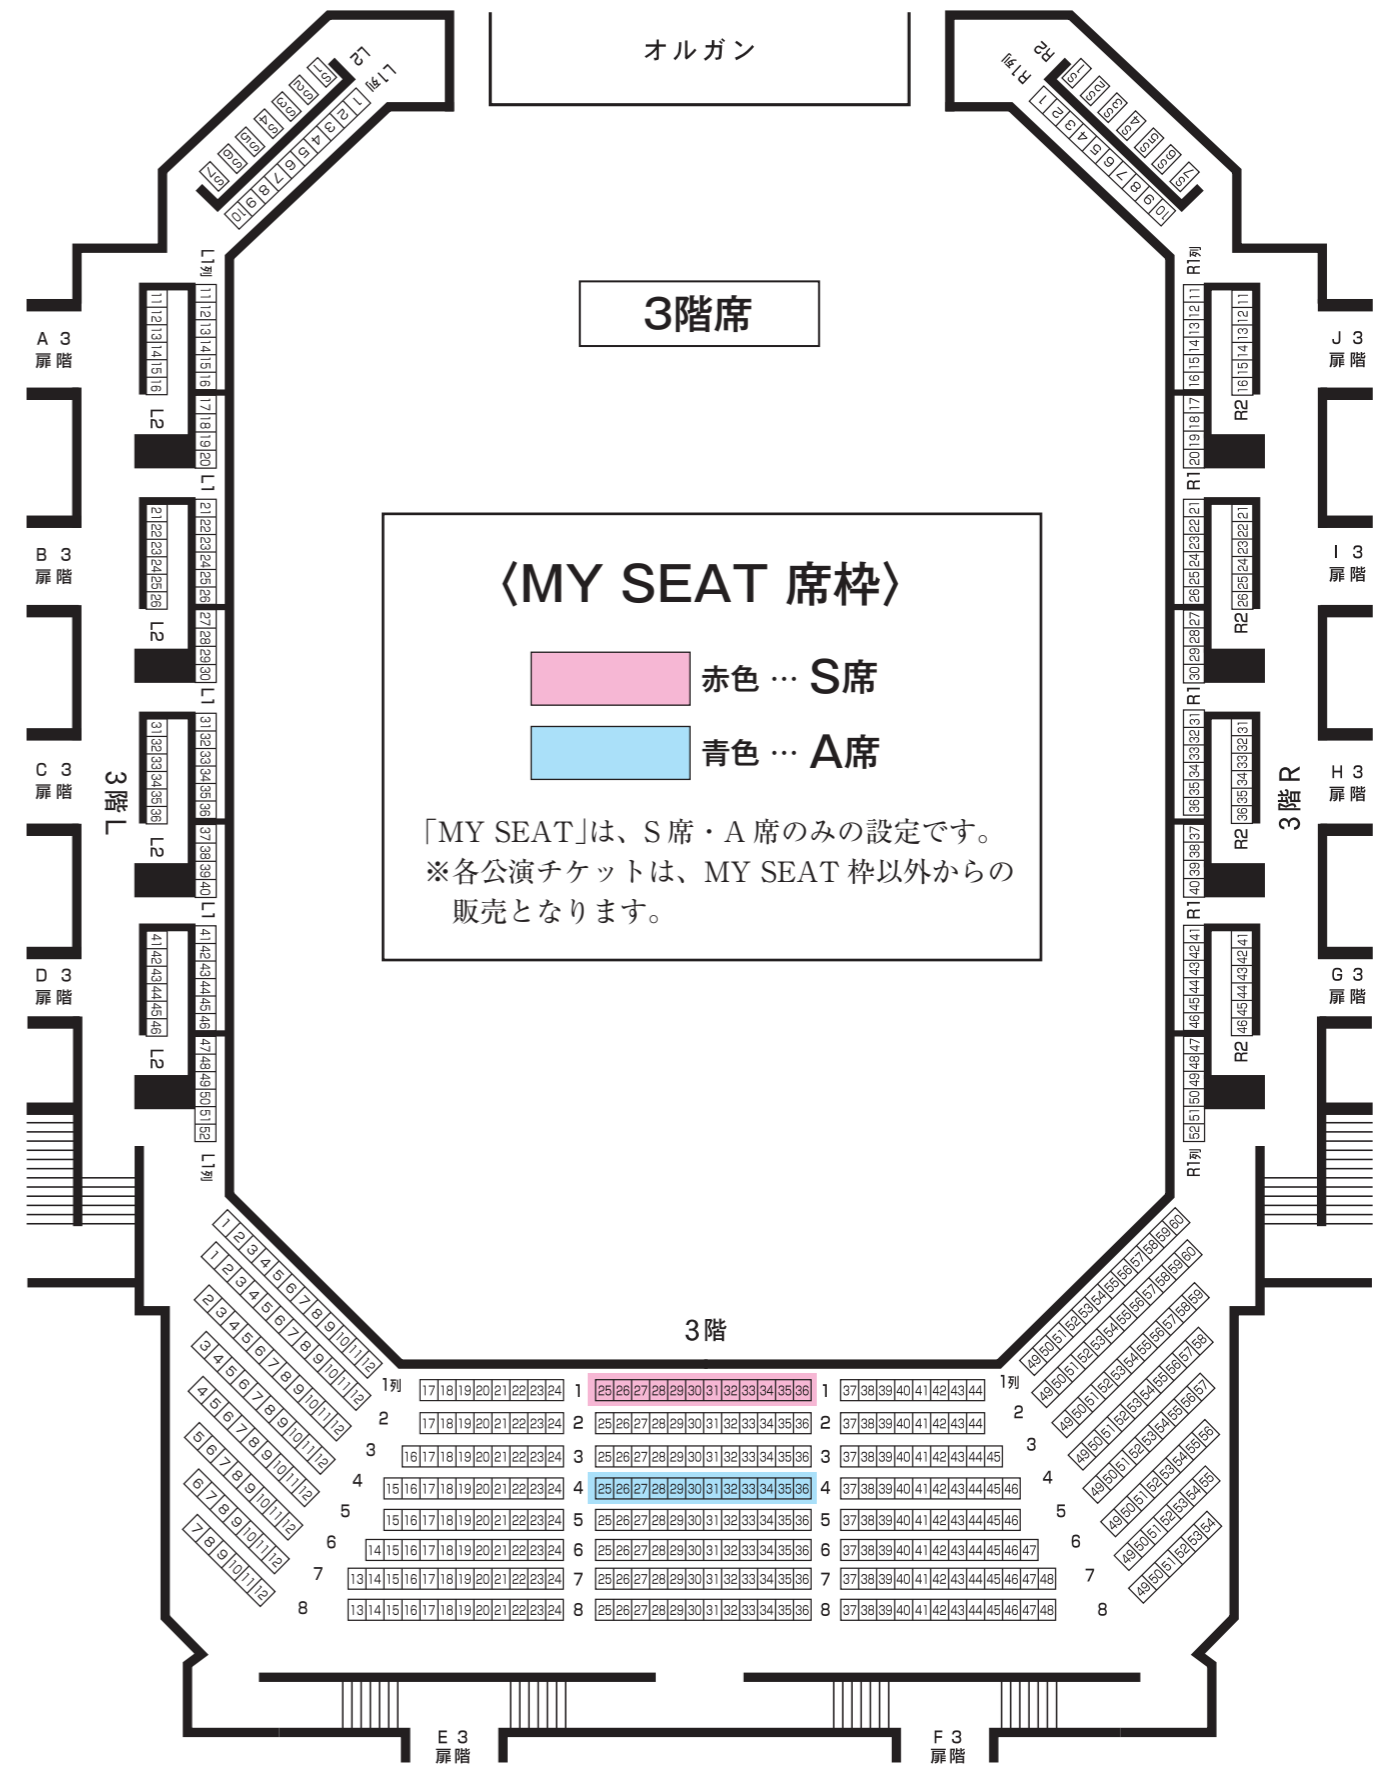

第43回 名古屋クラシックフェスティバル

愛知県芸術劇場コンサートホール座席表

※愛知県芸術劇場大ホール座席につきましては、愛知県芸術劇場コンサートホールに準じたお席を弊社で決めさせていただきます。ご了承下さい。

〈MY SEAT 席枠〉

- 赤色 … S席
- 青色 … A席

「MY SEAT」は、S席・A席のみの設定です。
 ※各公演チケットは、MY SEAT 枠以外からの販売となります。