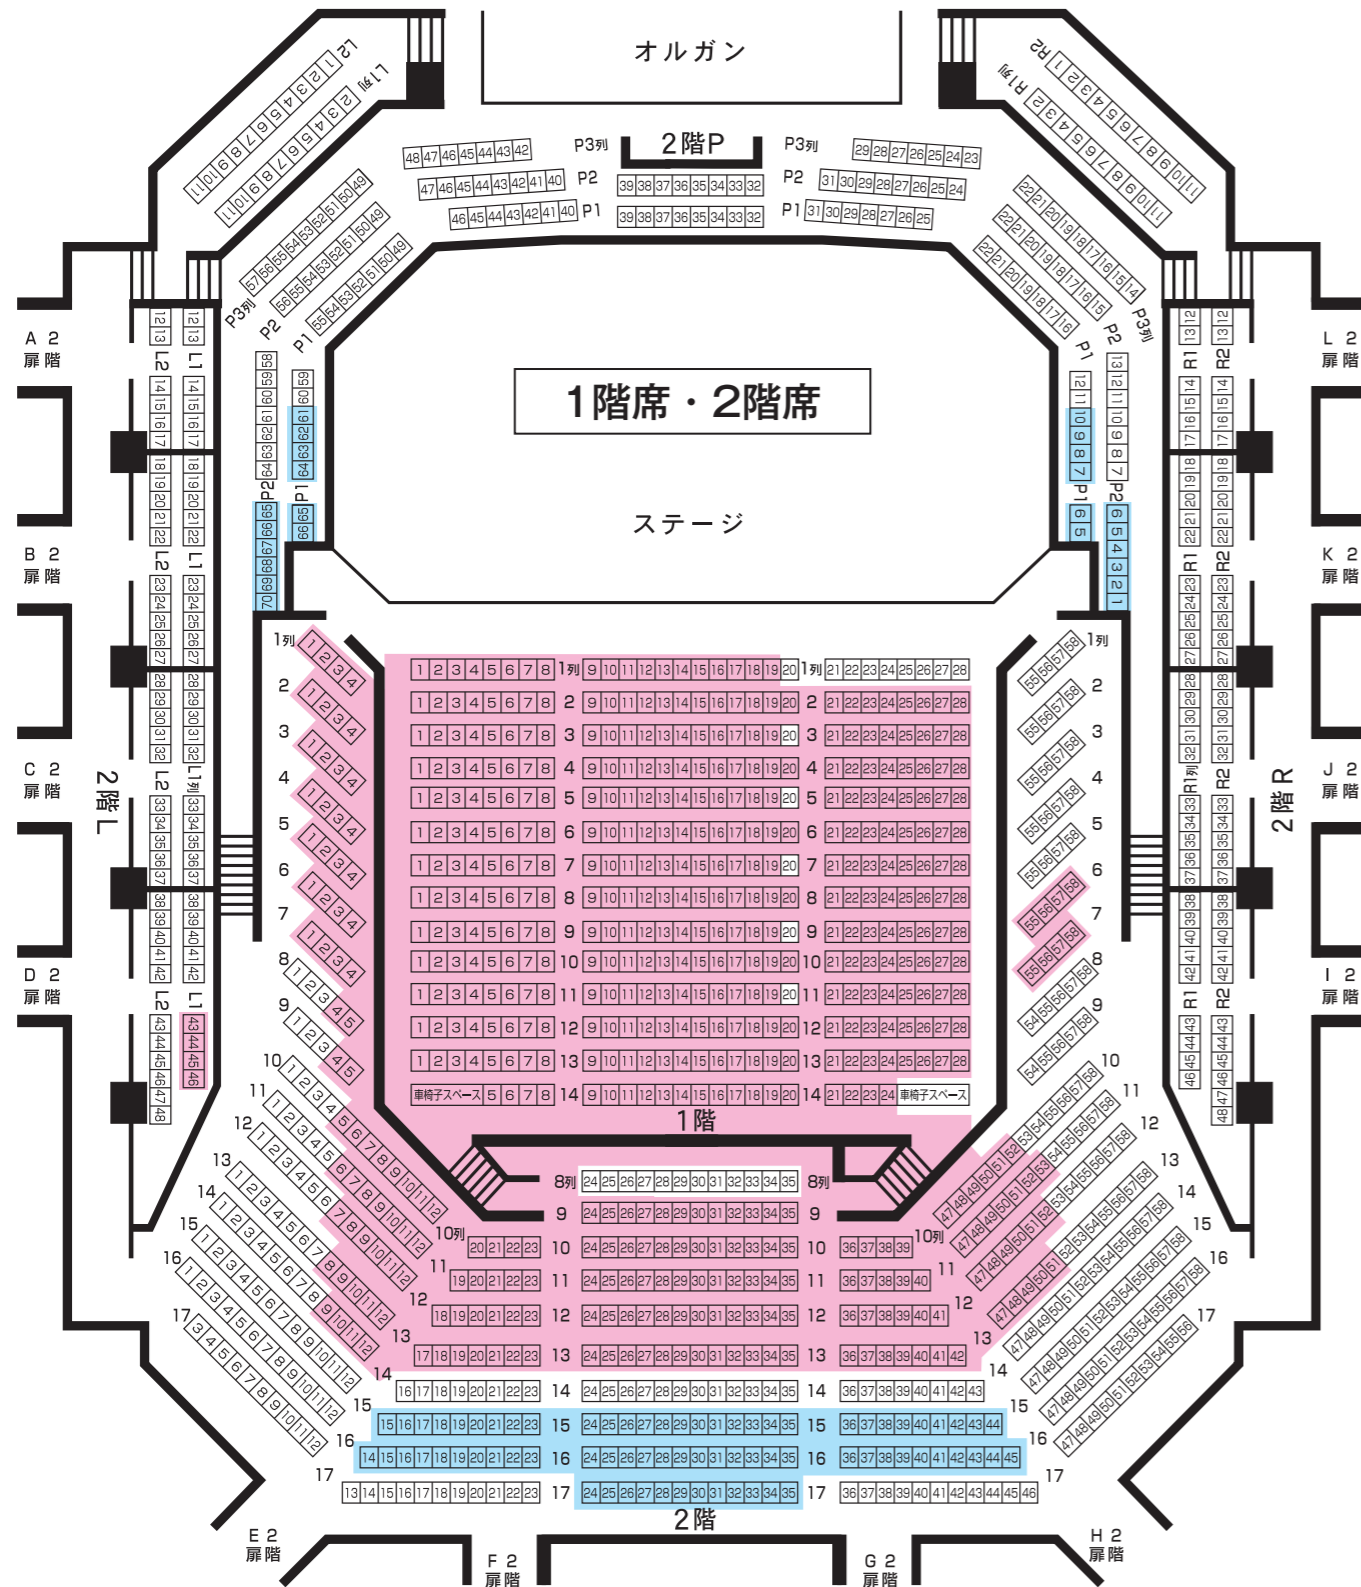

第43回 名古屋クラシックフェスティバル

愛知県芸術劇場コンサートホール座席表

※愛知県芸術劇場大ホール座席につきましては、愛知県芸術劇場コンサートホールに準じたお席を弊社で決めさせていただきます。ご了承下さい。

〈MY SEAT 席枠〉

- 赤色 … S席
- 青色 … A席

「MY SEAT」は、S席・A席のみの設定です。
 ※各公演チケットは、MY SEAT 枠以外からの販売となります。