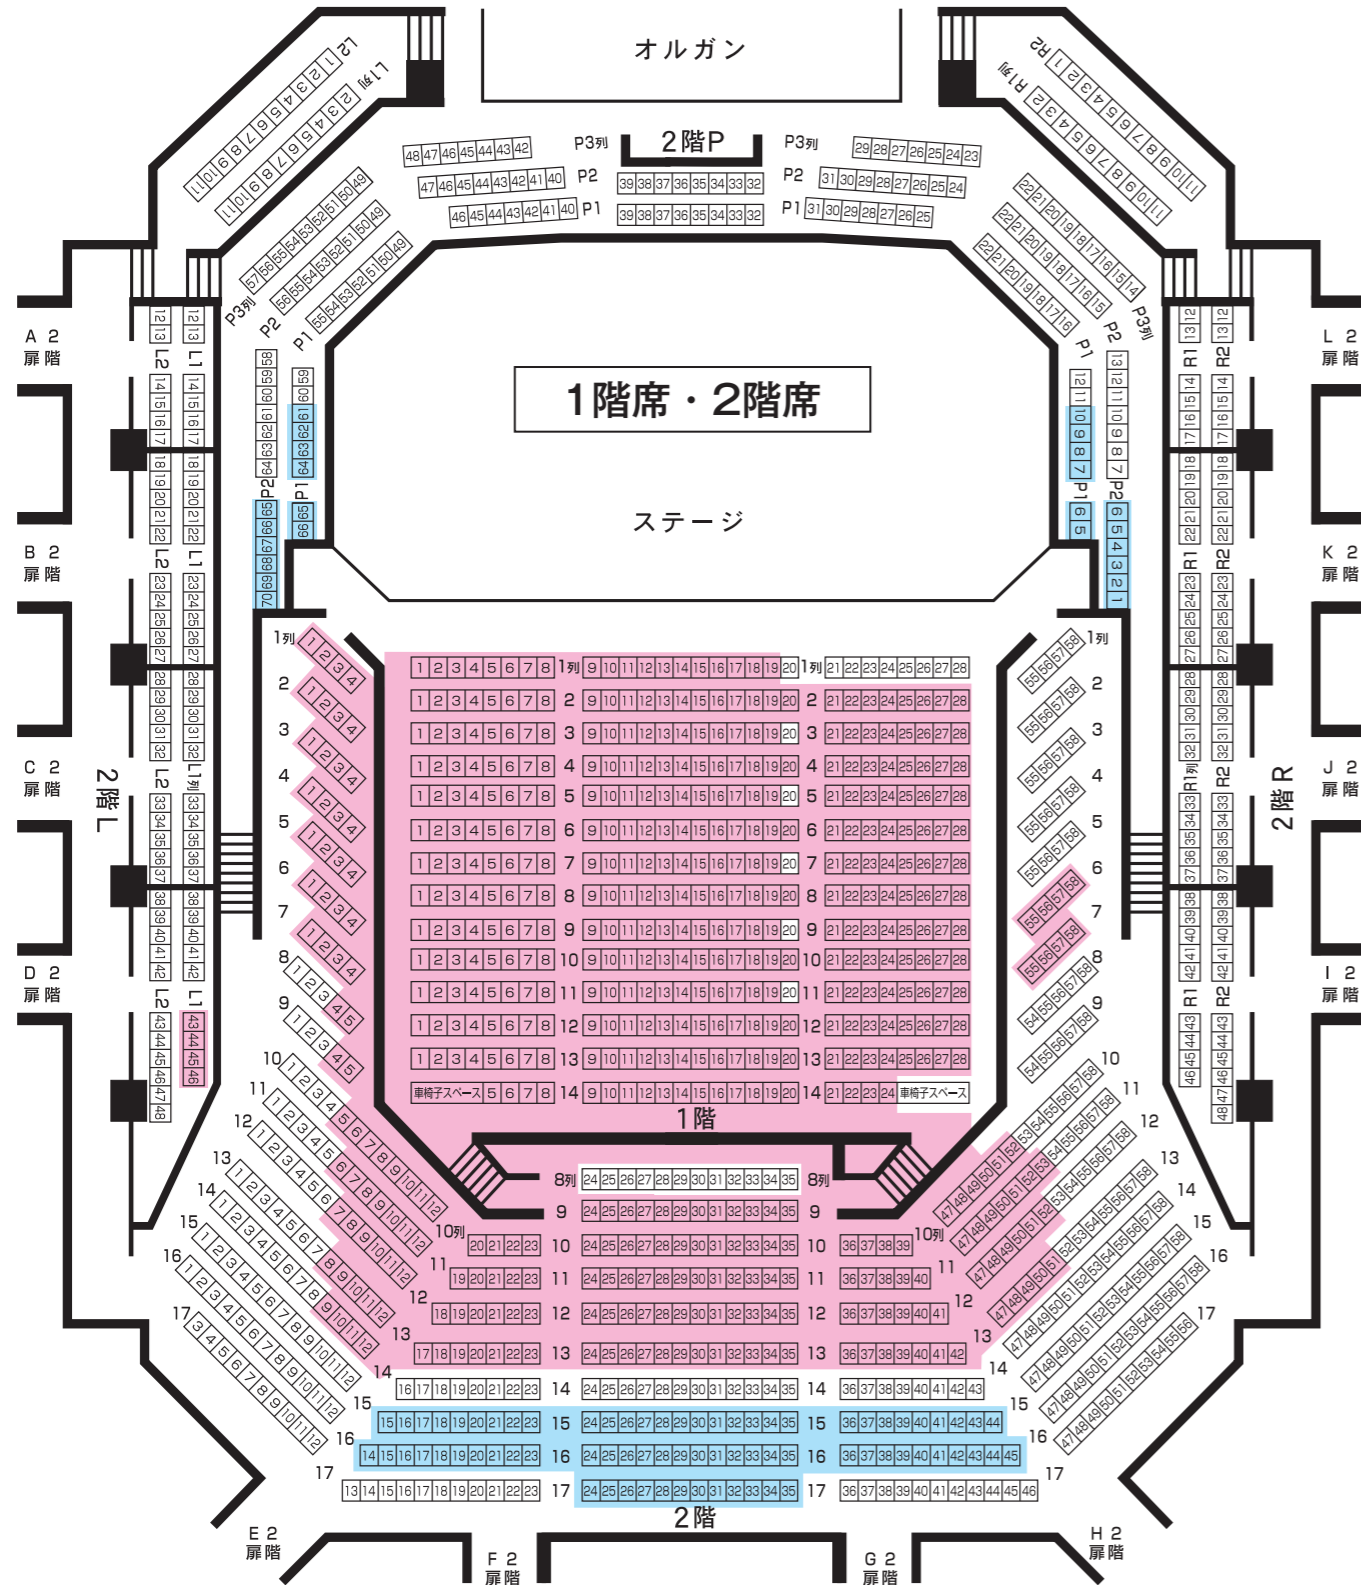

第41回 名古屋クラシックフェスティバル

愛知県芸術劇場コンサートホール座席表

※愛知県芸術劇場大ホールの座席につきましては、愛知県芸術劇場コンサートホールに準じたお席を弊社で決めさせていただきます。ご了承下さい。

〈MY SEAT 席枠〉

- 赤色 … S席
- 青色 … A席

「MY SEAT」は、S席・A席のみの設定です。
 ※各公演チケットは、MY SEAT 枠以外からの販売となります。