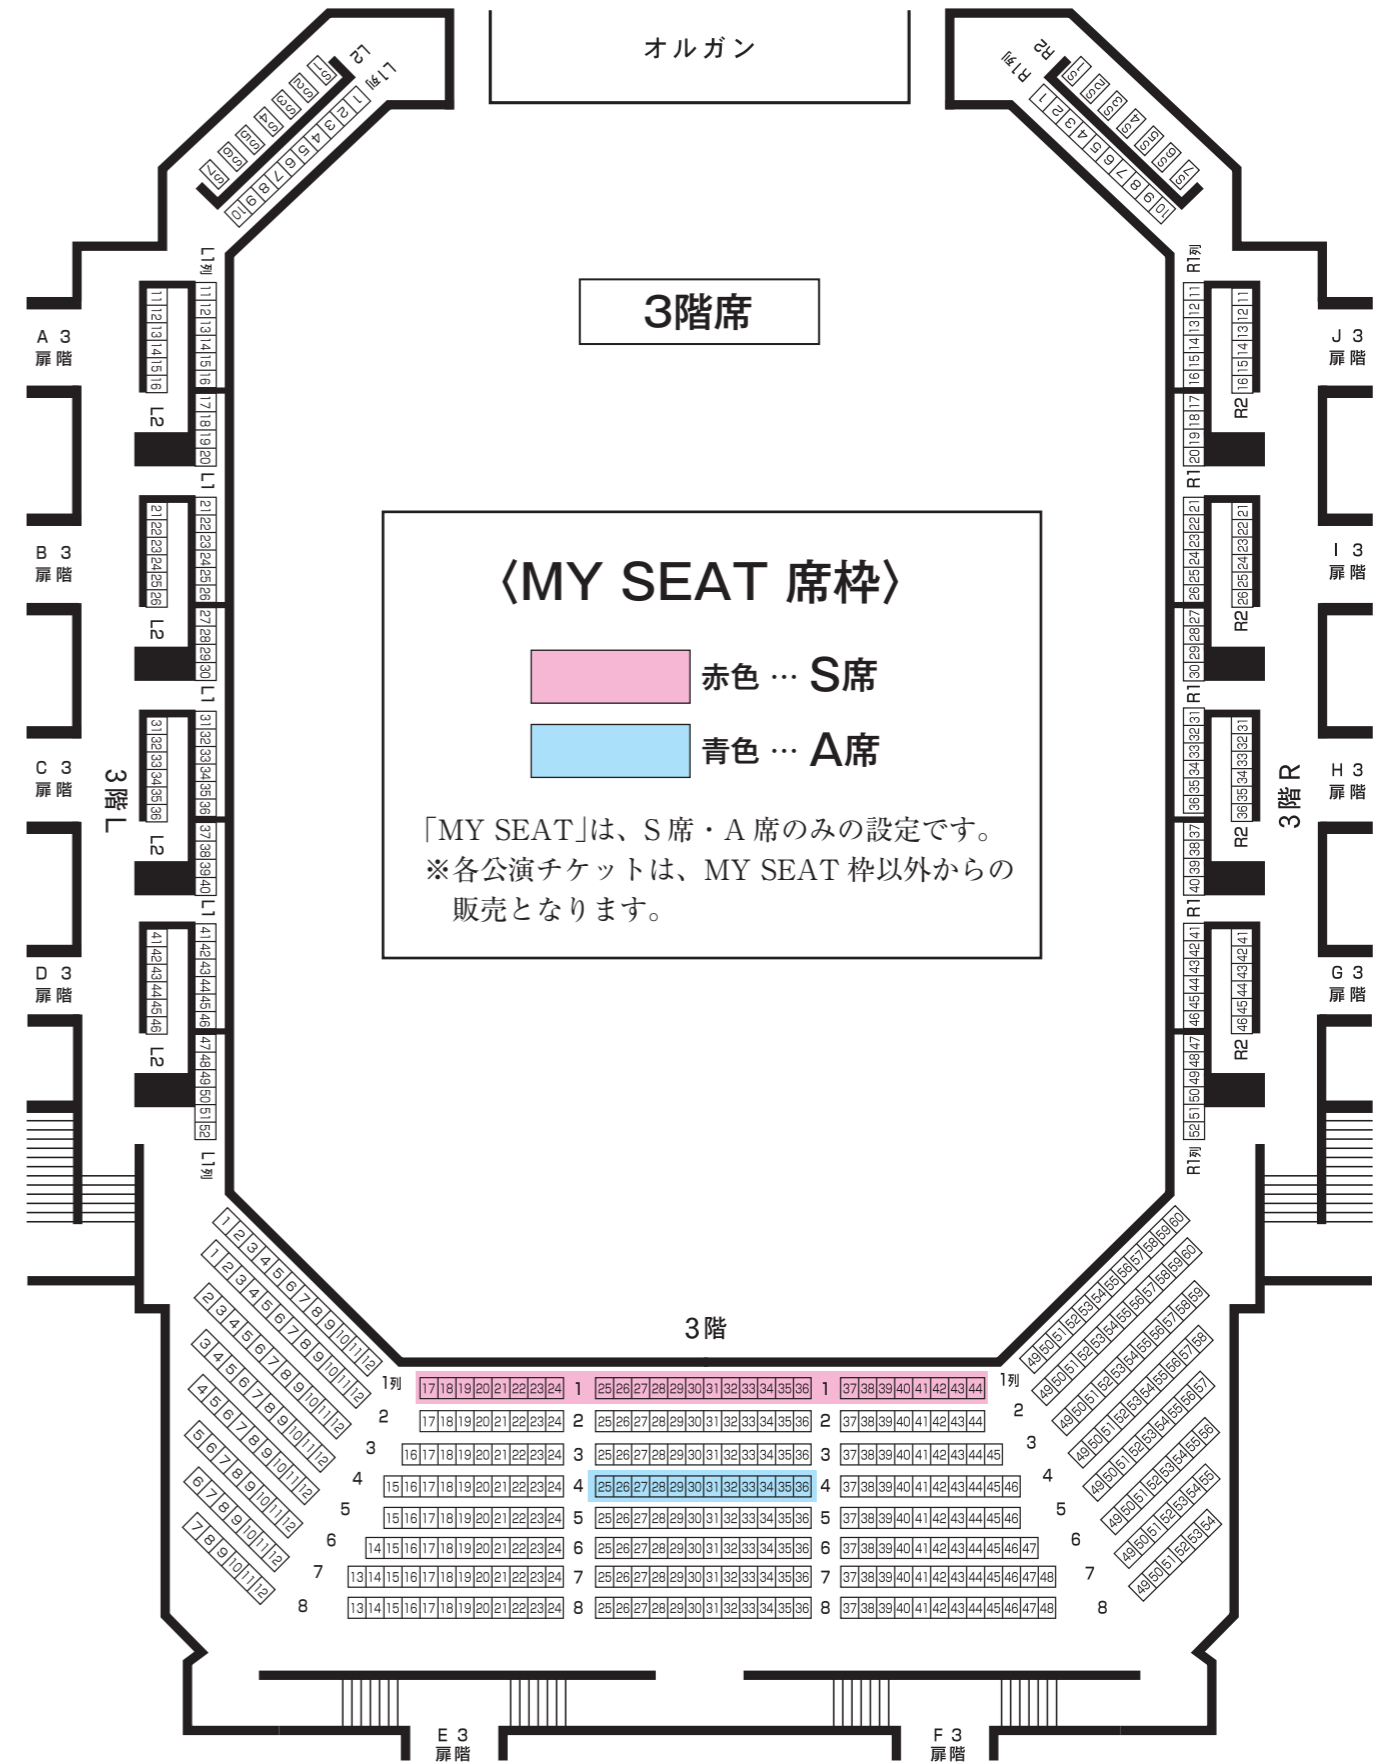

第41回 名古屋クラシックフェスティバル

愛知県芸術劇場コンサートホール座席表

※愛知県芸術劇場大ホールの座席につきましては、愛知県芸術劇場コンサートホールに準じたお席を弊社で決めさせていただきます。ご了承下さい。

〈MY SEAT 席枠〉

- 赤色 … S席
- 青色 … A席

「MY SEAT」は、S席・A席のみの設定です。
 ※各公演チケットは、MY SEAT 枠以外からの販売となります。