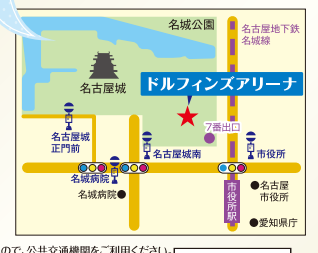

※未就学児入場不可 ※曲目等変更になる場合があります

世界有数のライブ・エンタテインメントとして愛され続ける  
氷の上のミュージカル **ディズニー・オン・アイス**

モアナと伝説の海

シンデレラ

リメンバー・ミー

美女と野獣

アナと雪の女王

塔の上のラプンツェル

今年のディズニー・オン・アイスのテーマは「リブ・ユア・ドリームス」。勇気を出して一歩踏み出し、夢をつかんだディズニーのプリンセスたちが、氷上で美しく舞います。ミッキー、ミニー、ドナルド、グーフィーも登場！大きな夢などないことを発見していきます。**大ヒット映画「リメンバー・ミー」が早くもディズニー・オン・アイスに初登場!** さらに、人気者「くまのプーさん」によるプレショーも決定!

**check 1 今年の見どころ!**  
「塔の上のラプンツェル」では、宙を舞う「エアリアル」を披露！アクロバティックで息をのむ演出は必見です！さらに、迫力満点のグルーブスケーティングや美しく優雅なプリンセスとプリンセスのヘアスケーティングは、ショー全体を見渡せるS席から見ると◎

**check 2 もっと楽しもう!**  
ディズニー・オン・アイスをもっと楽しむ事ができる特典公演もあります！  
★コスチューム特典公演  
★ミッキー・マウス・グリーティング公演  
★おそろいコーデ特典公演  
などもっともっと楽しみたい方はWEBで詳細をチェック!

**check 3 アクセス良好!**  
会場がドルフィンズアリーナ(愛知県体育館)に変わりました！地下鉄でのアクセスが良好！名古屋駅からも栄からもスグ！会場周辺には金シャチ横丁もあるので、カフェやランチも楽しめます！

公演スケジュール **8/2金～12月・休**

会場 **ドルフィンズアリーナ (愛知県体育館)** ※昨年までと会場が異なります。

料金	席種	土日休/大人	土日休/こども
	SS席	6,900円	5,900円
	S席	5,900円	4,900円
	A席	4,900円	3,900円

名古屋公演WEBサイトがオープン!公演別の状況など最新情報をお届け!  
**今すぐCheck!** ディズニーオンアイス 名古屋