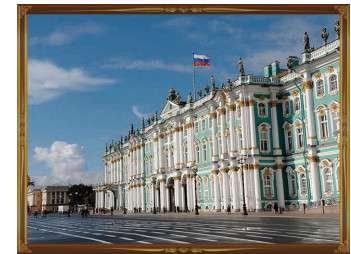

7.1(土) ▶ 9.18(月・祝)

愛知県美術館 愛知芸術文化センター10階

開館時間 午前10時~午後6時
金曜日は午後8時まで(入館は閉館時刻の30分前まで)
休館日 毎週月曜日・7月18日(火)
[7月17日(月・祝)、8月14日(月)、9月18日(月・祝)は開館]

進化を続ける美の殿堂—エルミタージュ美術館—

エルミタージュ美術館の所蔵品はおよそ310万点。2014年12月には創立250年を記念して旧参謀本部が大規模に改修され、新たに印象派を始めとするフランス近代絵画の展示室が公開されました。モネ、ルノワール、マティス、ピカソなど、これらの作品群はロシアの実業家、シチューキンとモロゾフが集めたもので、世界に誇るコレクションです。