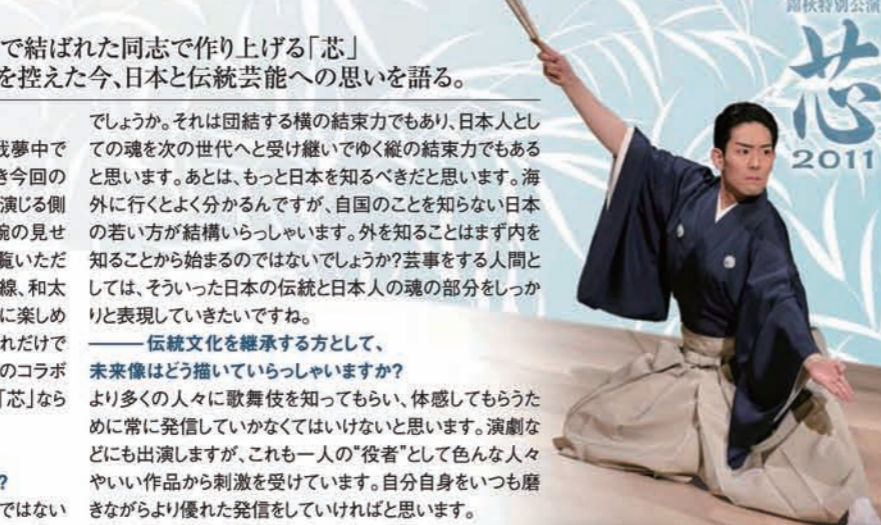

日本の伝統文化

日本舞踊の若き宗家が描いた新作能「信長」。そして「和」の仲間たちと作る「芯」。斬新なアイデアが光る、その世界観に迫る。

——見どころ、楽しみ方などは?
あまりストーリーなどは気にせず、音楽的な面白さと見た目の面白さを楽しんでいただくと、歌舞伎などになじみがない方も入りやすいんじゃないかと思えますね。音楽的にもすごく面白くてできています。また、20分ぐらいの間にギュッと凝縮して練り広げられるというのが一番の見どころだと思います。それに昔さん若いパワーがあります(笑)。もちろん、若さだけではない、技のパワー、実力のパワーも感じられますし、そういうものを感じ取っていただけたら、元気になって帰っていただけたらいいかなと思います。

——今回の「甲冑能 新作 信長」は、勘十郎さんが脚本を手掛けれ、お父様の梅若玄祥さんが演出とシテ方を務めるという、大変

楽しみな公演ですね。
子どもの時から、お能は習っていましたし、能楽の世界にも仕事でお手伝いに行ったりはしますが、やはりなかなか畑が違います。以前、自分の会で新作能を書いたことはあるんですよ。でも、今度はきちんとした公演ですから、やはり作家として梅若玄祥という能楽師がよく見えるようにしなければと思い、こだわって書きました。
——見どころを教えてください。
お能の場合、最初にワキが出てきて、前シテがちょっと進行するような部分を振ったりするんですが、今回はまず、旅人が登場するときに、気がついて比叡山にいたという設定にしたのが、ちょっと特殊なところですね。そこは玄祥師匠と相談をしまして、ただ単に旅人が歩くわけではなくて、いつの間にか信長が焼き討ちにあった延暦寺にたど

藤間勘十郎/宗家藤間流、八世宗家。江戸時代から続く流派「宗家藤間流」の八代当主として、代々引き継がれて歌舞伎の振り付けを手掛ける舞踊界のプリンス。歌舞伎のほかにもさまざまなジャンルに挑戦する若き宗家。

SPECIAL INTERVIEW 藤間 勘十郎

——秋には、勘十郎さんが演出・振付を手掛け、歌舞伎の中村勘太郎さん、七之助さんが出演される錦秋特別公演「芯 2011」が控えていますね。
「歌舞伎舞踊」「和太鼓」「津軽三味線」のコラボレーションが、この公演のコンセプトです。そこにテーマ性を持たせたいということで、お話をいただきました。現代人は、とくか芯がブレがちですね。ですから、一度、原点に帰るという意味で「芯」という名前をつけてみようということが、そもそもの始まりです。コラボレーションというのは、相手のところに歩み寄ることだけではないんですよ。それぞれが、自分がやっているものを最大限に発揮してぶつかり合うことで、また違うものができ上がるという...それがコラボレーションだと思います。

SPECIAL INTERVIEW 中村 勘太郎

——今回の錦秋公演の見所は?
初演(09年)の時は私自身、不安もありながら無我夢中で取り組みました。幸いお客様からは大変好評を頂き今回の再演になったわけですが、初演よりも再演のほうが演じる側としては難しい部分はあるんですが、ここが私たちの腕の見せ所、前回よりもヴァージョンアップした内容を御覧いただきます。「芯」の魅力は、ひとつの公演で津軽三味線、和太鼓、歌舞伎舞踊など様々な「和」のジャンルを一度に楽しめるということです。普段滅多にないことですから、それだけでも貴重な時間になるんじゃないでしょうか。そしてそのコラボレーションも観られるわけで、これにいたってはこの「芯」ならではのです。
——「和」の文化人として、今の日本人に必要なものは何だと考えられますか?
今回の「芯」のテーマでもあるんですが、結ぶ心ではない