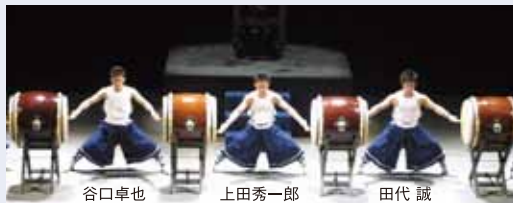

谷口卓也 上田秀一郎 田代 誠
英哲風雲の会(和太鼓)

MESSAGE from 村治佳織

結成記念の「珠響」の公演がとても印象的で、終わってからも数日間嬉しさの余韻に浸っている状態でした。企画の段階から関わることによって、こんなに充実した余韻を味わえるものなのかと感激しました。お客様にもこの素晴らしい余韻をお届けできたらと思います。普段演奏しているクラシックギターの魅力もご紹介したいですし、今回は稲本さんが作曲したピアノとギターのための曲を共演させて頂いたように新しい作品を発表する場にもなれば良いと思います。

PROFILE/3歳より父・村治昇にギターの手ほどきを受け、10歳より福田進一氏に師事。1989年ジュニア・ギター・コンテストにおいて最優秀賞を受賞。同年及び91年、学生ギター・コンクール優勝。92年プロウエル国際ギター・コンクール及び東京国際ギター・コンクールで優勝を果たす。

独占取材!! 市川 亀治郎 田中 傳次郎

「珠響～たまゆら～」の魅力を大いに語る!

「珠響」たまゆら」を企画したきっかけを聞かせてください。

田中:プライベートでも仲のいい人が集まりました。ある時、これからの30代を音楽家としてどうやって生きていくかという話を話して生きたんです。その結果まず、自分達の思うままに公演を企画してみようという事になりました。今回は亀治郎さんをゲストに迎えて伝統芸能である歌舞伎、能の世界に音楽を通して触れて頂きます。それと同時に「洋」の部分、村治さんと稲本さんの演奏も同じ公演で楽しんで頂きます。いわば宝石箱のような(笑)楽しいひと時を堪能して頂きたいですね。

亀治郎さんは今回の公演にどのような意気込みで臨まれますか?
市川:僕の舞台を観たことない方にもっと来てもらいたいです。最初は「クイズ番組に出てる人だ」でいいんですよ。それがきっかけで歌舞伎や伝統芸能の世界に興味を持ってもらえればこんな嬉しいことはないです。今回は素踊りという化粧もしてないですから、テレビで観るままの僕です。

市川:ないですね。いつも通りに一生懸命演じるだけです。ただいつもとは違うお客様をお迎えるわけなので、伝統芸能の世界に少しでも興味を持ってもらいたいという気持ちはあります。

宮本 笑里 インタビュー Emiri Miyamoto Interview

気持ちや感情を一番正直に伝えられるのは、ヴァイオリン。私にとってヴァイオリンは「私自身」だと思っています。

ヴァイオリンを始めたきっかけは?

ヴァイオリンは7歳から始めましたが、父(元オーボエ奏者:宮本文昭氏)からの勧めではなく、習い事をしている友達に刺激を受けたのがきっかけです。ヴァイオリンを選んだのも、その音楽教室の中で先生が一番優しくあったからです。

たら、ヴァイオリンの音色やオケとのアンサンブルのかけ合いなどにも耳を傾けて頂ければうれしいです。

コンサートの見どころを教えてください。

初めての方でも分かりやすく、楽しんで頂ける内容にしたいです。プログラムではヴィヴァルディの他、バッハの協奏曲にも注目してください。2人のソロヴァイオリニストが室内楽をバックに演奏するのですが、これはなかなか他では見られないと思うので、2人のやり取りに注目してもらえると楽しめると思います。また、ソリスト一人一人の歌い方(弾き方)にも個性があると思いますので、じっくり聴いてみてください。

PROFILE/14歳の時ドイツ学生音楽コンクールデュセルドルフ第1位入賞他。ドラマ「のだめカンタービレ」オーケストラのメンバーとしても出演。様々なCMにも出演する、今最も注目されるヴァイオリニストのひとり。現在は日本テレビ「ニュースZERO」にZEROカルチャーのキャスターとして出演中。

10/8(金) PM 6:45 愛知県芸術劇場コンサートホール
宮本 笑里 with プラハ・カメラータ
SY¥5,800 AY¥4,800 BY¥3,500 学生¥2,500

PROGRAM
カッチーニ:アヴェ・マリア
ラフマニノフ:ヴァカリーズ
ヴィヴァルディ:「四季」より「春」「冬」他予定